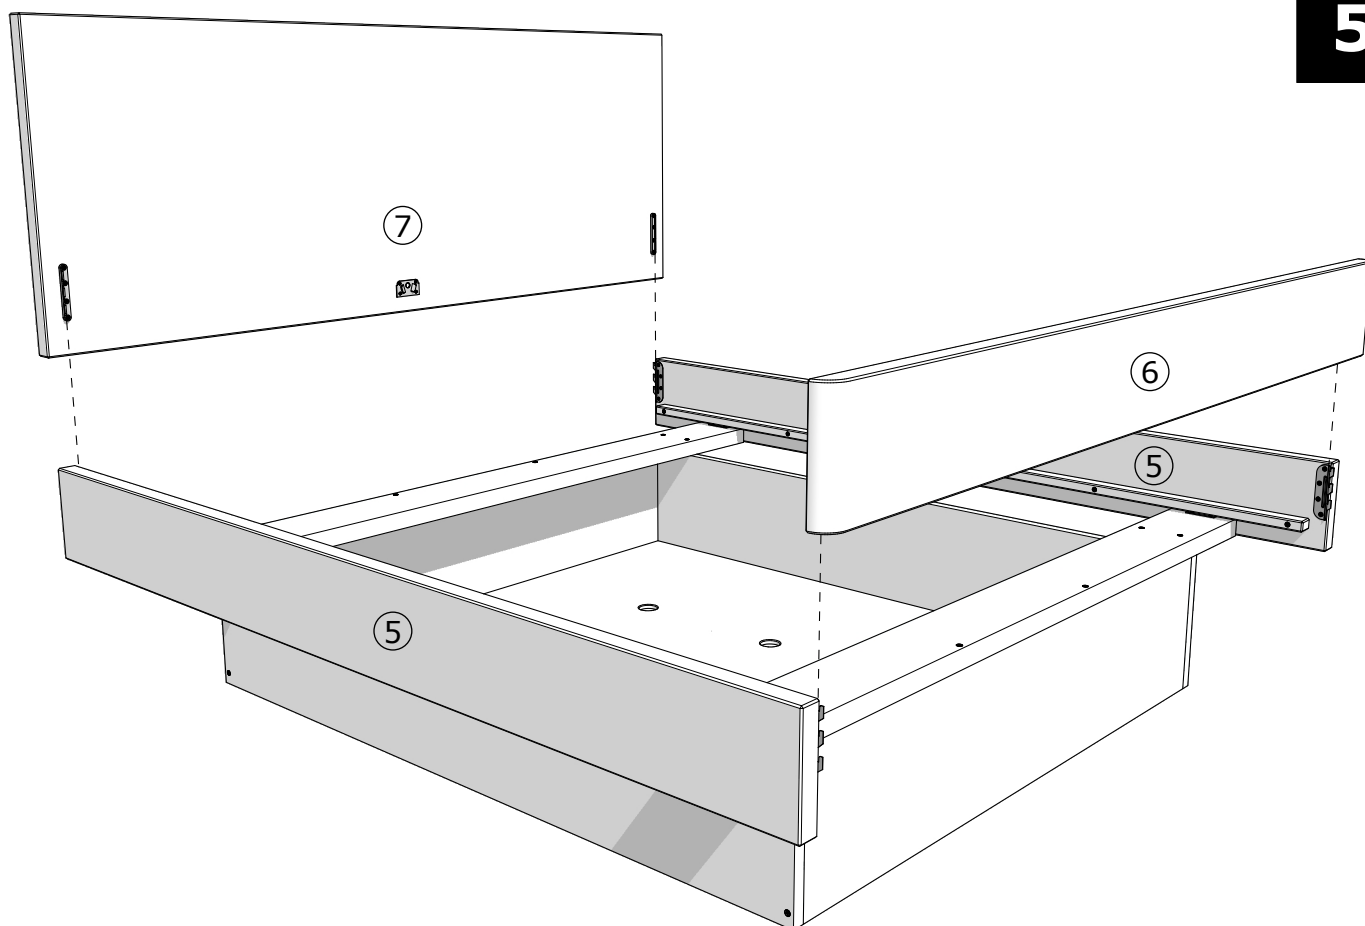

MONTÁŽNY NÁVOD
MANŽELSKÁ POSTEĽ

PEGAS
EMILY
ZEUS
FENIX 1
FENIX 2

MONTÁŽNÝ NÁVOD

A		SKRUTKA DO DREVA 4,5 x 50 mm	8x
B		SKRUTKA DO DREVA 6,0 x 60 mm	12x

MONTÁŽNY NÁVOD

vnútorný rozmer postele:
vonkajší rozmer postele:

2000 × 1800 mm
2080 × 1880 mm

POZNÁMKY:

.....

.....

.....

.....

.....