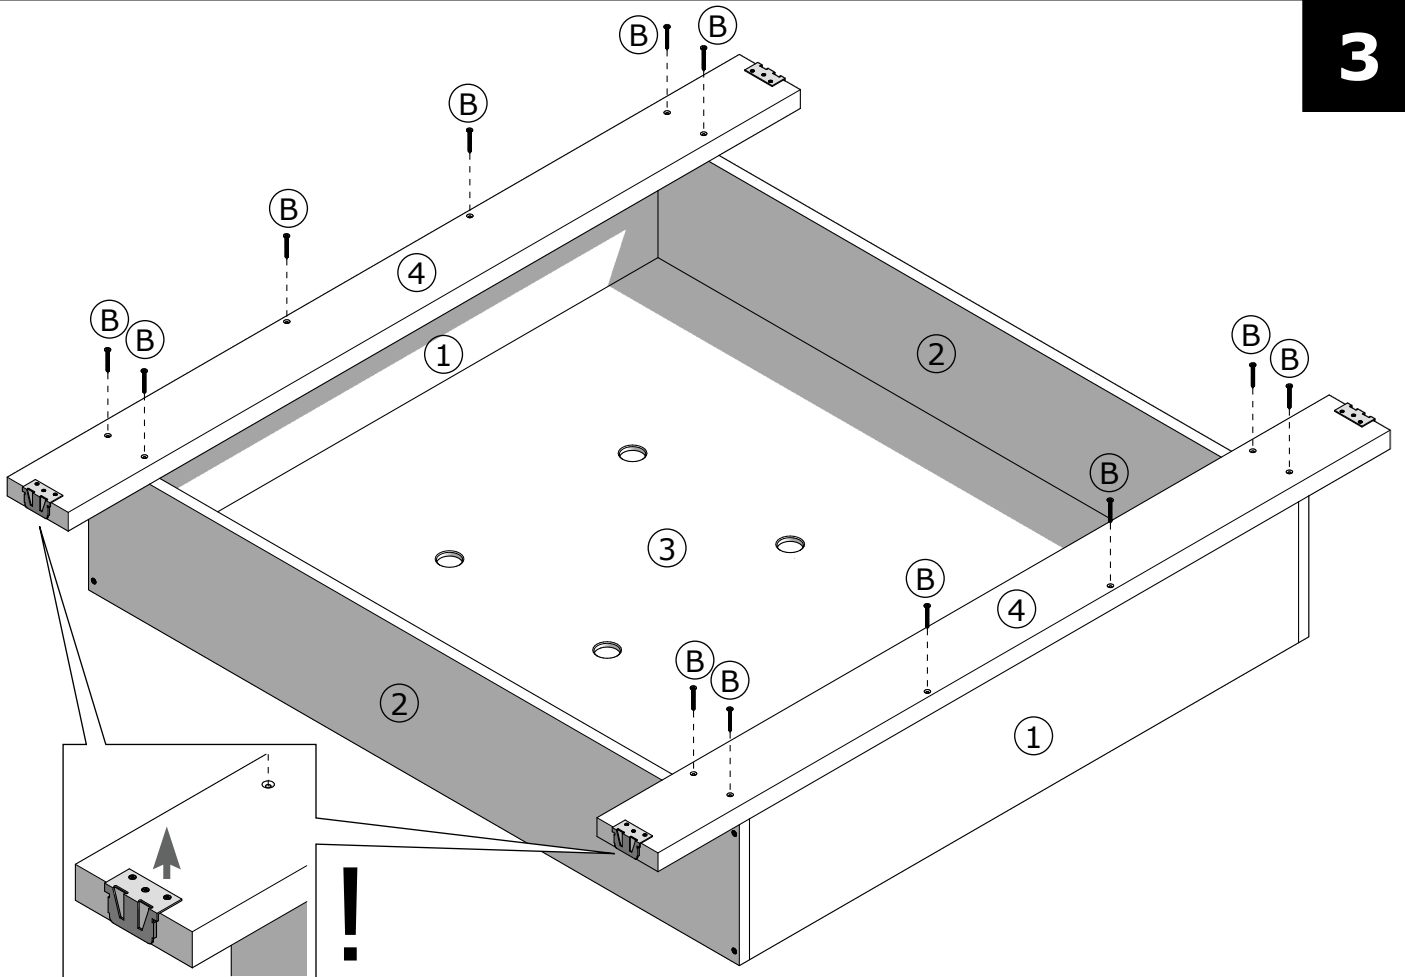

MONTÁŽNY NÁVOD
MANŽELSKÁ POSTEĽ

PEGAS
EMILY
ZEUS
FENIX 1
FENIX 2

MONTÁŽNÝ NÁVOD

A		SKRUTKA DO DREVA 4,5 x 50 mm	8x
B		SKRUTKA DO DREVA 6,0 x 60 mm	12x

MONTÁŽNY NÁVOD

vnútorný rozmer postele:
vonkajší rozmer postele:

2000 × 1800 mm
2080 × 1880 mm

POZNÁMKY:

.....

.....

.....

.....

.....