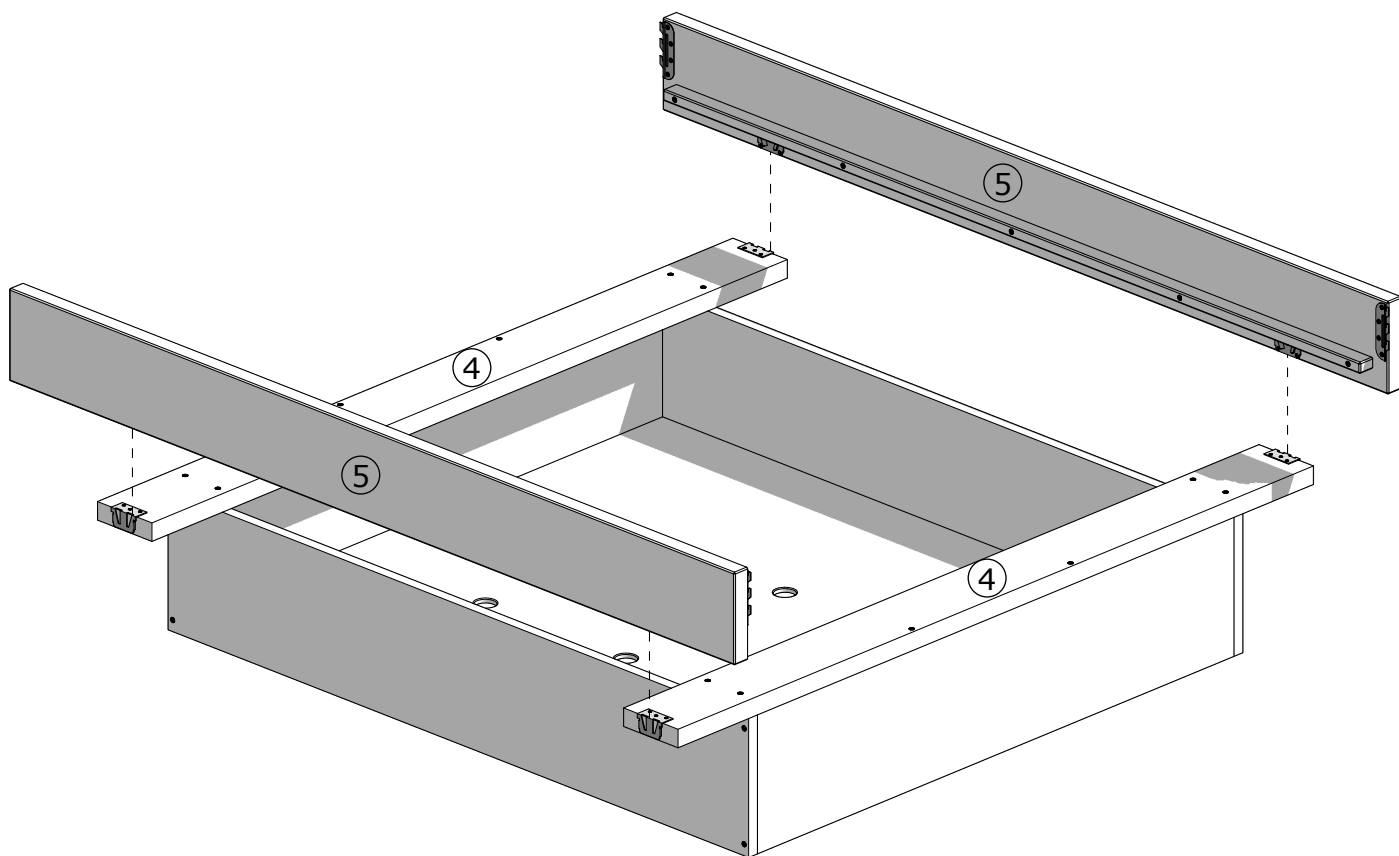

MONTÁŽNY NÁVOD
MANŽELSKÁ POSTEĽ

PEGAS
EMILY
ZEUS
FENIX 1
FENIX 2

MONTÁŽNÝ NÁVOD

A		SKRUTKA DO DREVA 4,5 x 50 mm	8x
B		SKRUTKA DO DREVA 6,0 x 60 mm	12x

MONTÁŽNY NÁVOD

vnútorný rozmer postele:
vonkajší rozmer postele:

2000 × 1800 mm
2080 × 1880 mm

POZNÁMKY:

.....

.....

.....

.....

.....