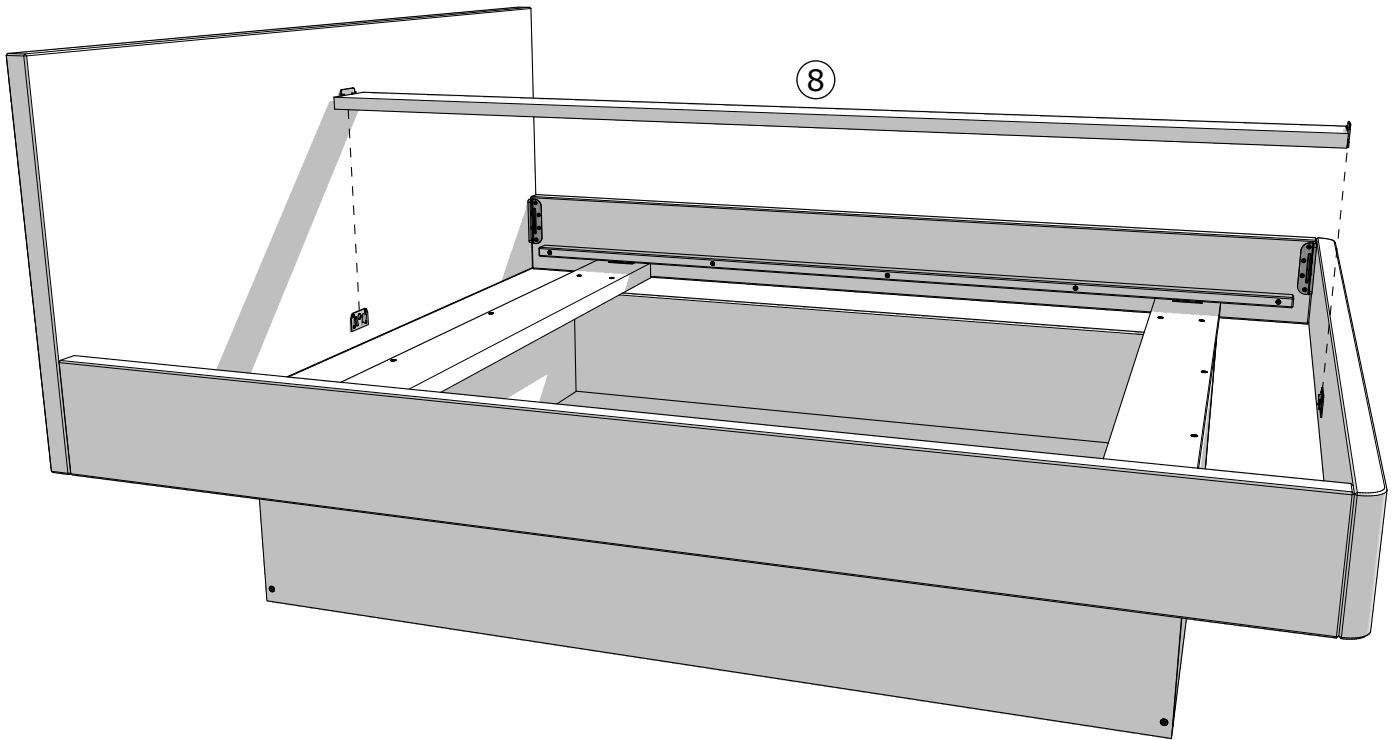

MONTÁŽNY NÁVOD
MANŽELSKÁ POSTEĽ

PEGAS
EMILY
ZEUS
FENIX 1
FENIX 2

MONTÁŽNÝ NÁVOD

A		SKRUTKA DO DREVA 4,5 x 50 mm	8x
B		SKRUTKA DO DREVA 6,0 x 60 mm	12x

MONTÁŽNY NÁVOD

vnútorný rozmer postele:
vonkajší rozmer postele:

2000 × 1800 mm
2080 × 1880 mm

POZNÁMKY:

.....

.....

.....

.....

.....