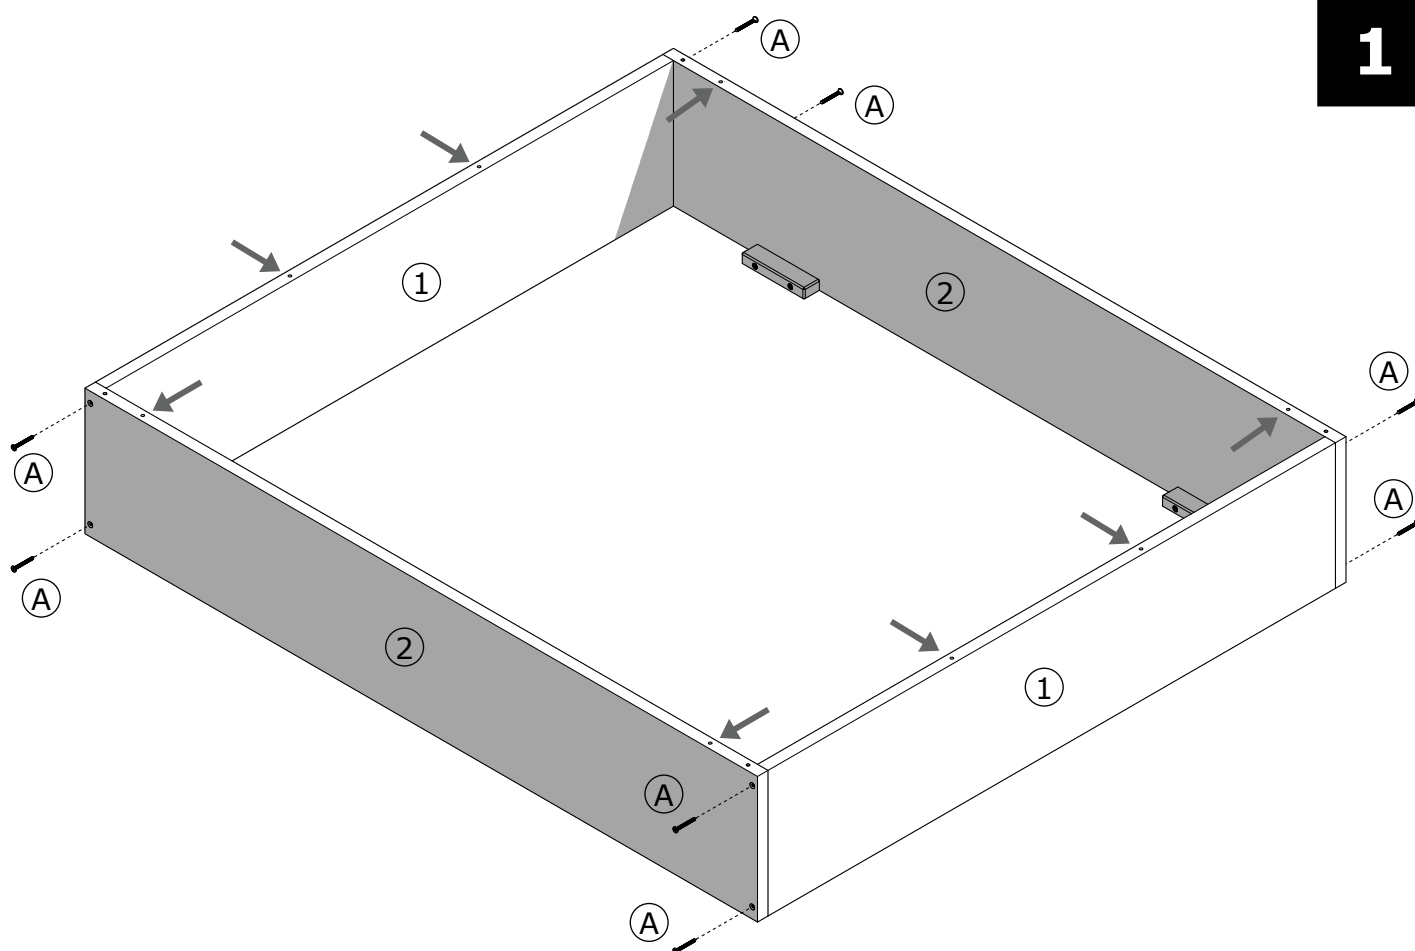

MONTÁŽNY NÁVOD
MANŽELSKÁ POSTEĽ

PEGAS
EMILY
ZEUS
FENIX 1
FENIX 2

MONTÁŽNÝ NÁVOD

A		SKRUTKA DO DREVA 4,5 x 50 mm	8x
B		SKRUTKA DO DREVA 6,0 x 60 mm	12x

MONTÁŽNY NÁVOD

vnútorný rozmer postele:
vonkajší rozmer postele:

2000 × 1800 mm
2080 × 1880 mm

POZNÁMKY:

.....

.....

.....

.....

.....