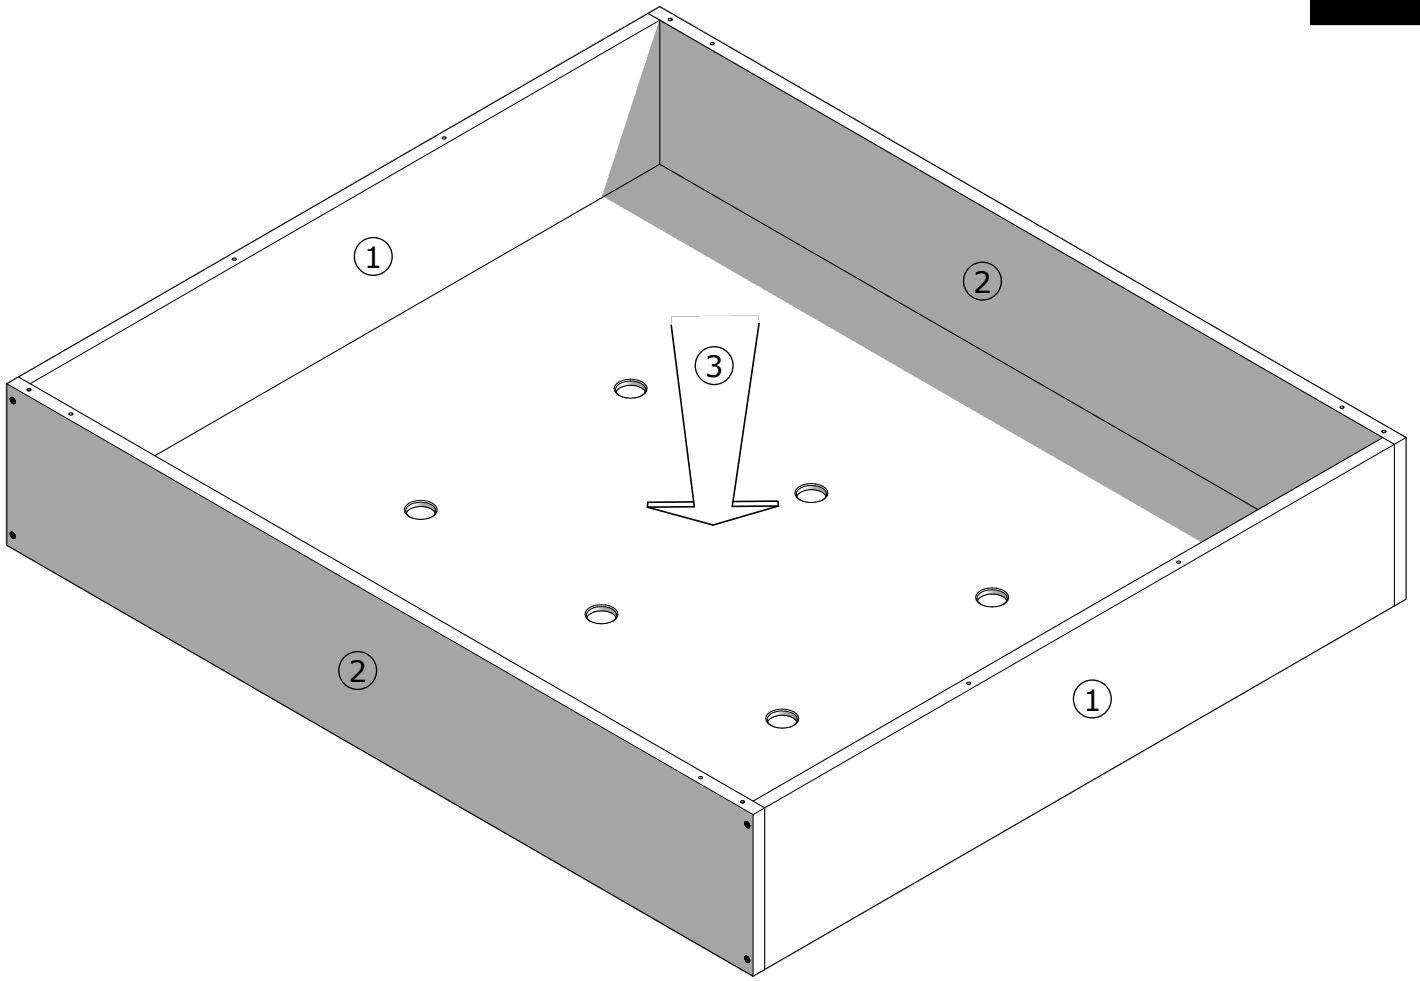

MONTÁŽNY NÁVOD
MANŽELSKÁ POSTEĽ

PEGAS
EMILY
ZEUS
FENIX 1
FENIX 2

MONTÁŽNÝ NÁVOD

A		SKRUTKA DO DREVA 4,5 x 50 mm	8x
B		SKRUTKA DO DREVA 6,0 x 60 mm	12x

MONTÁŽNY NÁVOD

vnútorný rozmer postele:
vonkajší rozmer postele:

2000 × 1800 mm
2080 × 1880 mm

POZNÁMKY:

.....

.....

.....

.....

.....