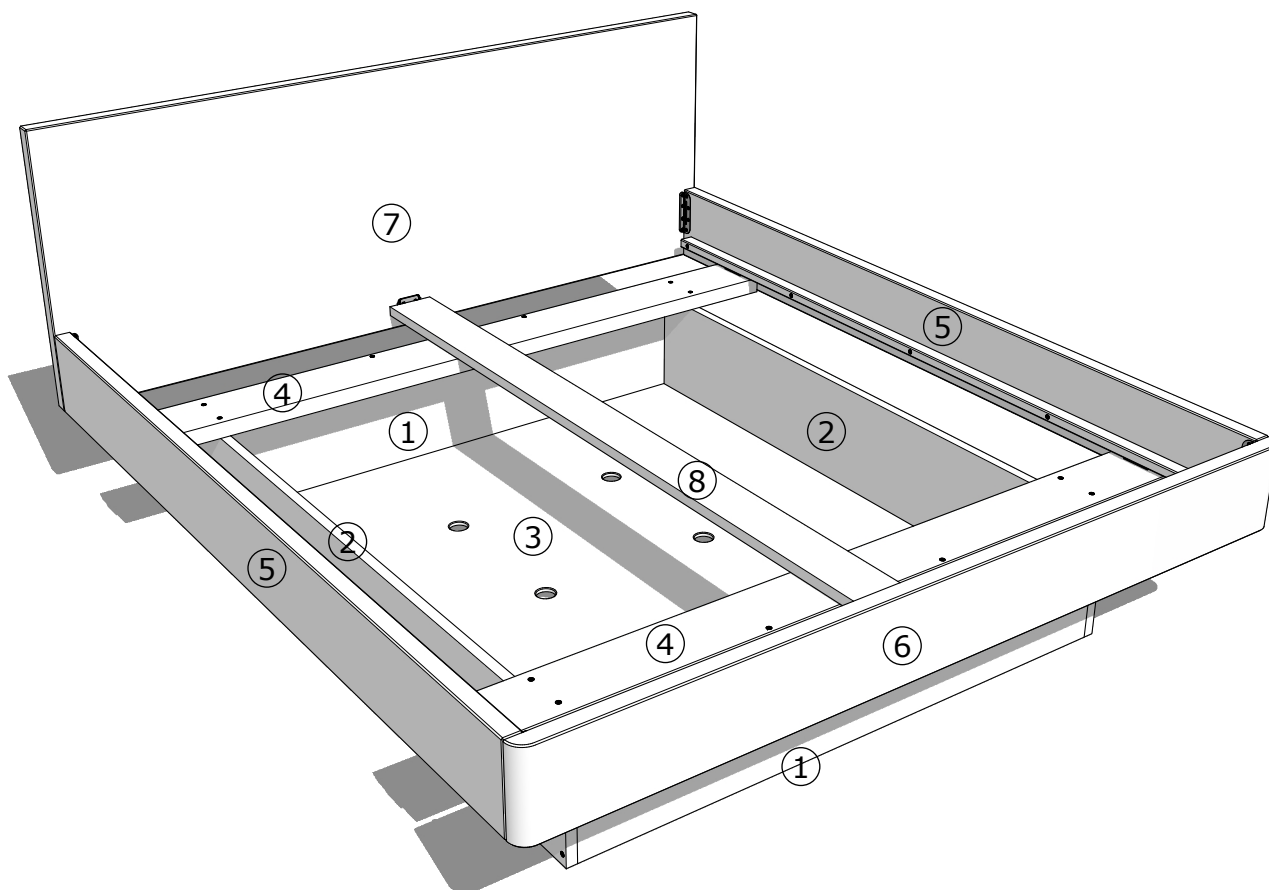

MONTÁŽNY NÁVOD
MANŽELSKÁ POSTEĽ

PEGAS
EMILY
ZEUS
FENIX 1
FENIX 2

MONTÁŽNÝ NÁVOD

A		SKRUTKA DO DREVA 4,5 x 50 mm	8x
B		SKRUTKA DO DREVA 6,0 x 60 mm	12x

MONTÁŽNY NÁVOD

vnútorný rozmer postele:
vonkajší rozmer postele:

2000 × 1800 mm
2080 × 1880 mm

POZNÁMKY:

.....

.....

.....

.....

.....