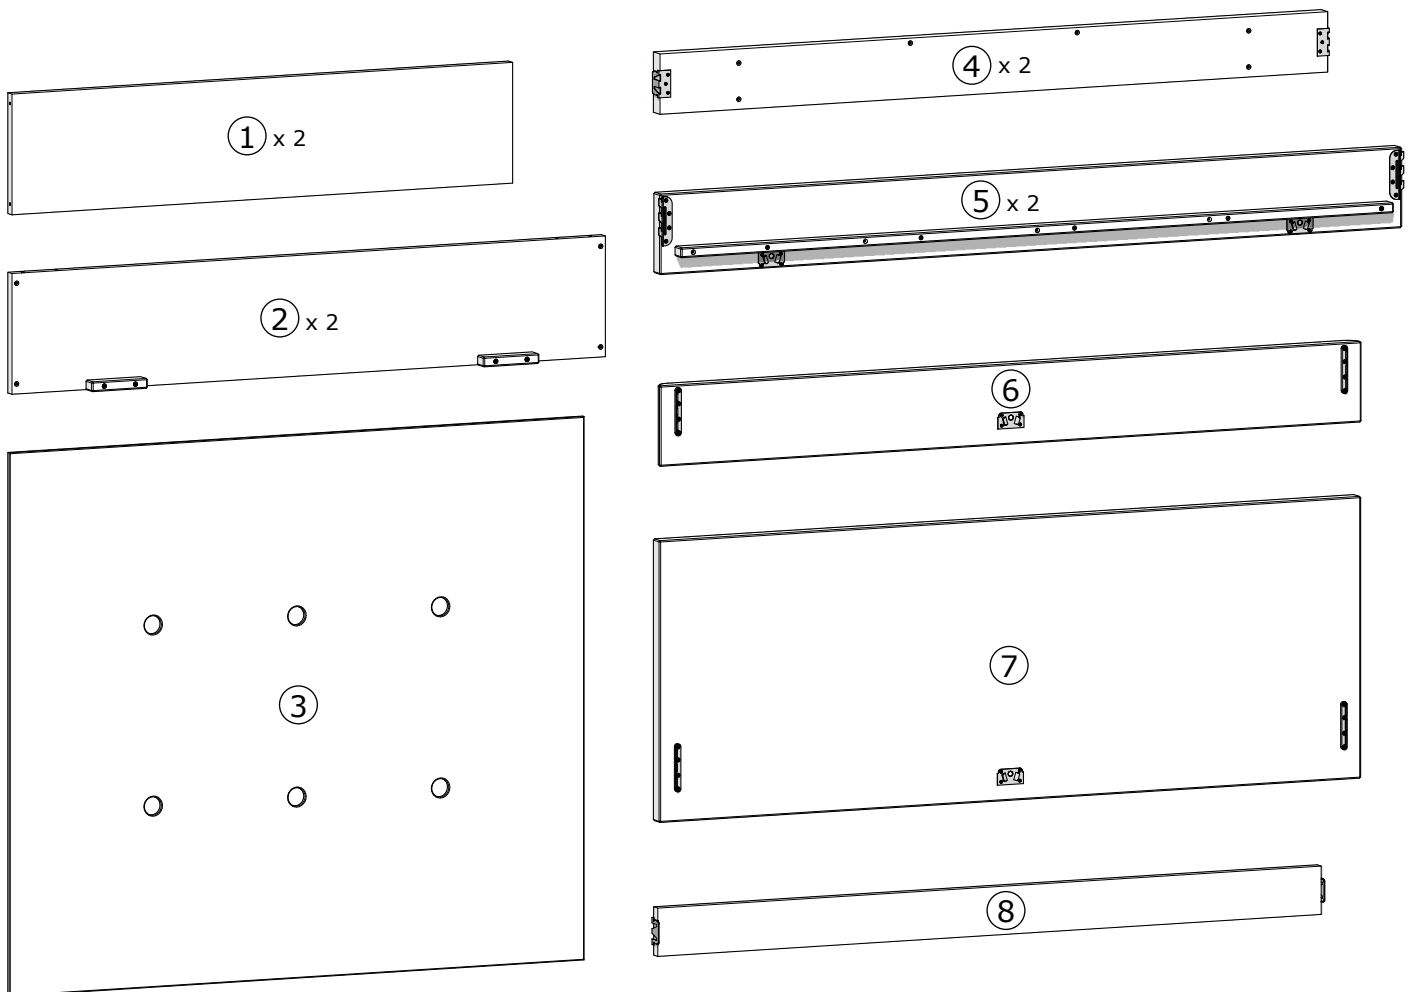

MONTÁŽNY NÁVOD
MANŽELSKÁ POSTEĽ

PEGAS
EMILY
ZEUS
FENIX 1
FENIX 2

MONTÁŽNÝ NÁVOD

A		SKRUTKA DO DREVA 4,5 x 50 mm	8x
B		SKRUTKA DO DREVA 6,0 x 60 mm	12x

MONTÁŽNY NÁVOD

vnútorný rozmer postele:
vonkajší rozmer postele:

2000 × 1800 mm
2080 × 1880 mm

POZNÁMKY:

.....

.....

.....

.....

.....