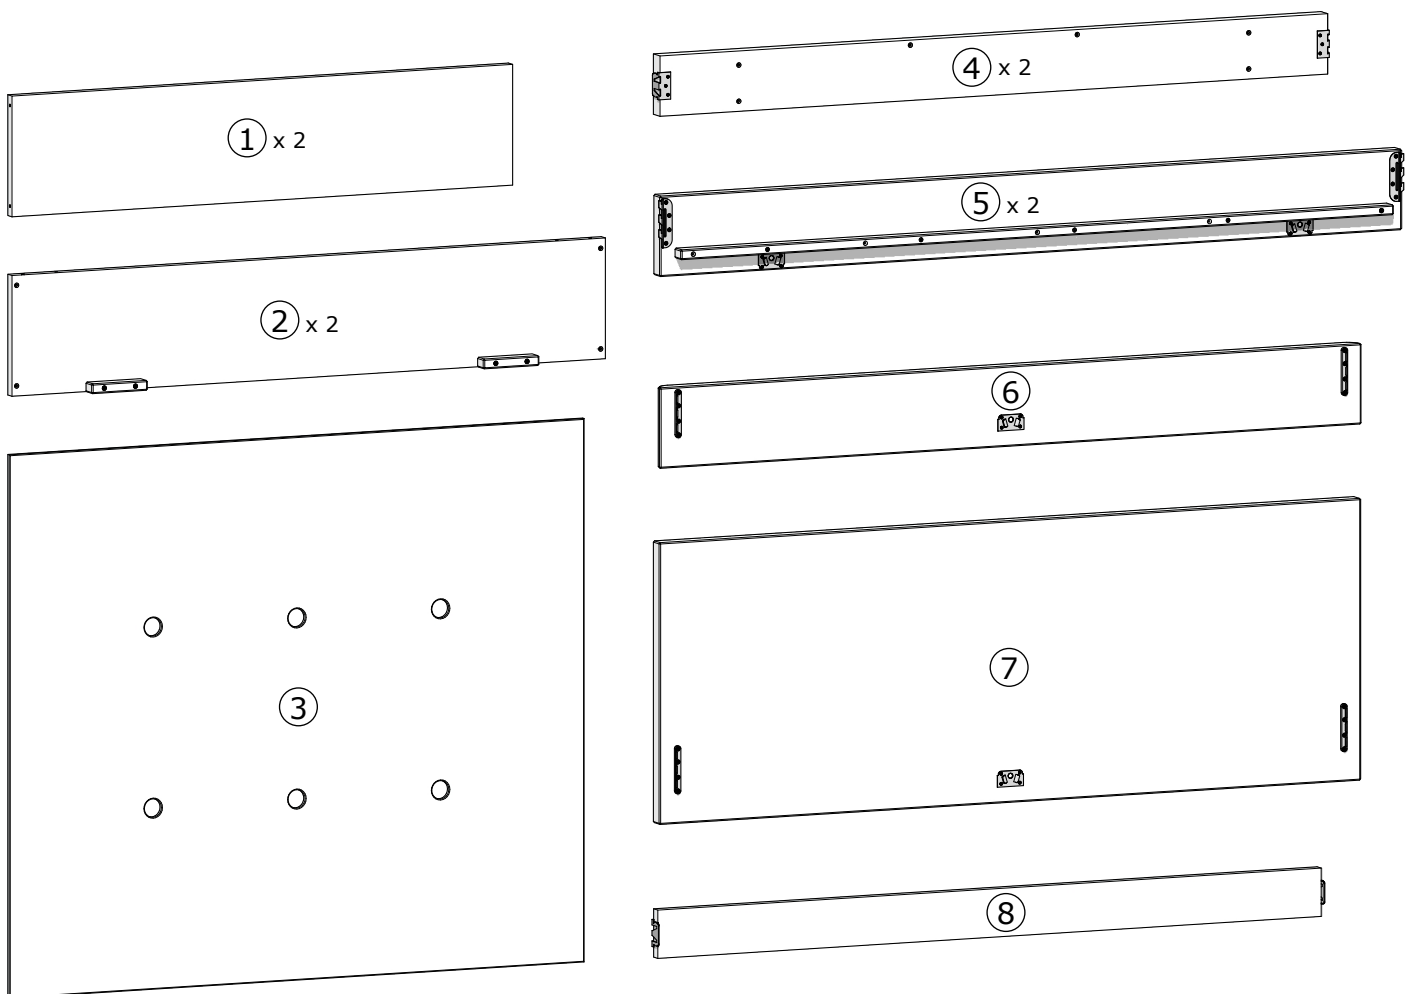

MONTÁŽNY NÁVOD  
MANŽELSKÁ POSTEĽ

**PEGAS**  
**EMILY**  
**ZEUS**  
**FENIX 1**  
**FENIX 2**

# MONTÁŽNÝ NÁVOD

<b>A</b>		<b>SKRUTKA DO DREVA 4,5 x 50 mm</b>	<b>8x</b>
<b>B</b>		<b>SKRUTKA DO DREVA 6,0 x 60 mm</b>	<b>12x</b>

# MONTÁŽNY NÁVOD

vnútorný rozmer postele:  
vonkajší rozmer postele:

2000 × 1800 mm  
2080 × 1880 mm

POZNÁMKY:

.....

.....

.....

.....