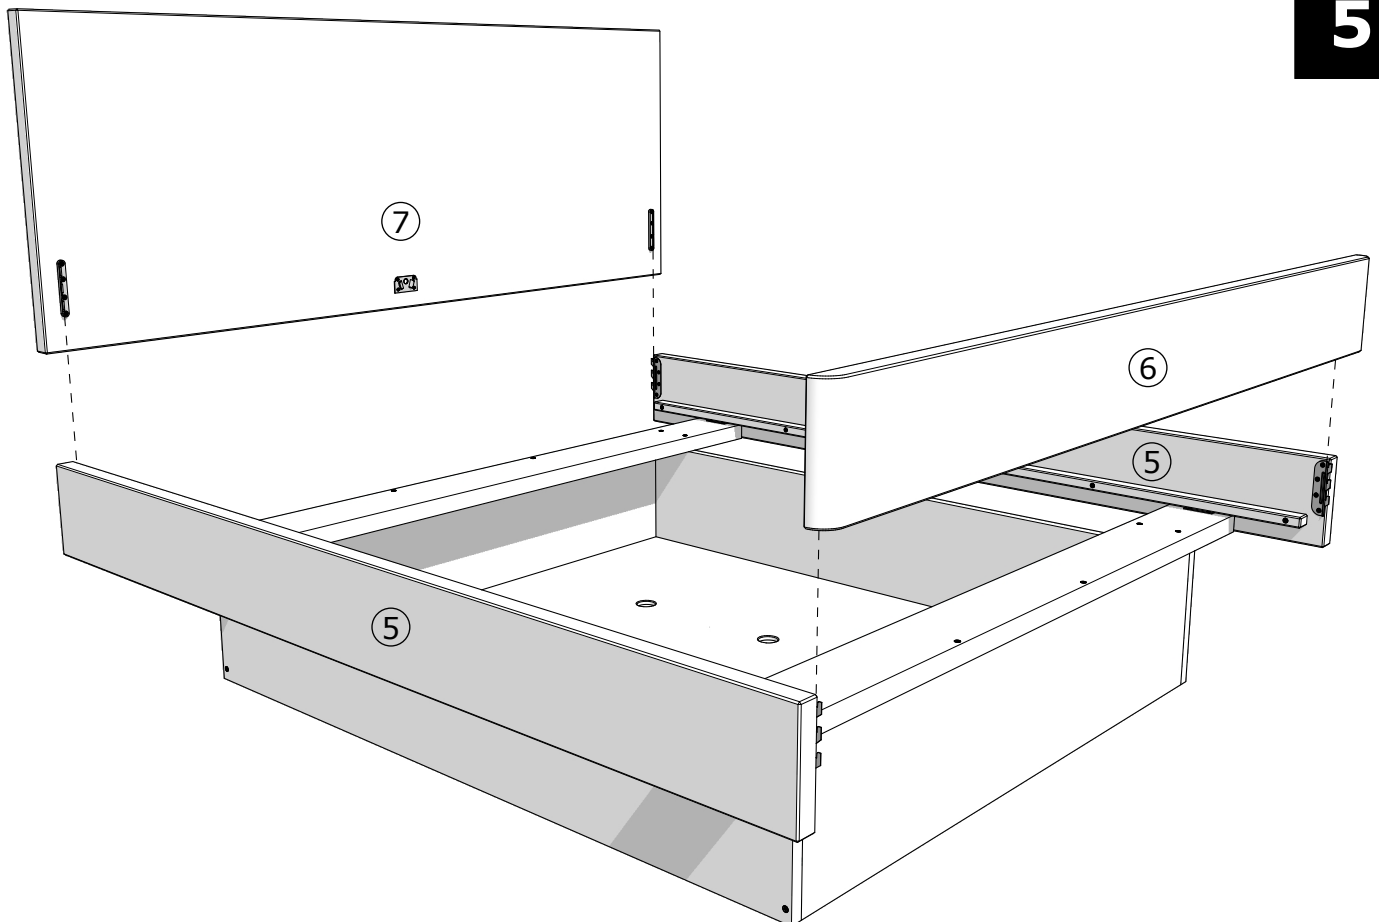

# MONTÁŽNY NÁVOD

vnútorný rozmer postele:  
vonkajší rozmer postele:

2000 × 1800 mm  
2080 × 1880 mm

POZNÁMKY:

.....

.....

.....

.....