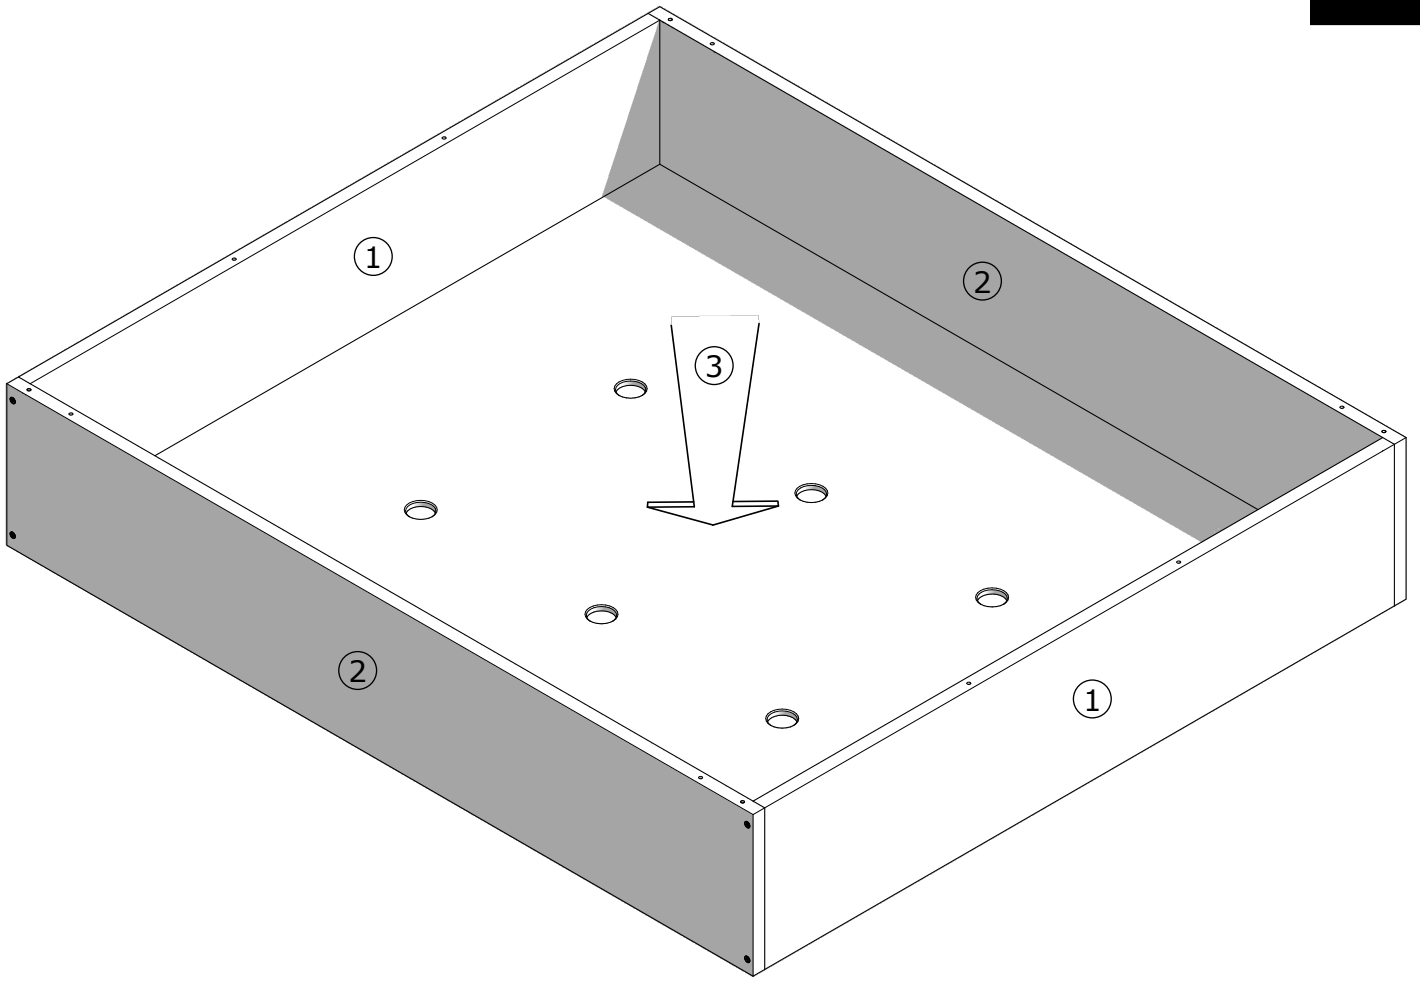

MONTÁŽNY NÁVOD  
MANŽELSKÁ POSTEĽ

**PEGAS**  
**EMILY**  
**ZEUS**  
**FENIX 1**  
**FENIX 2**

# MONTÁŽNÝ NÁVOD

<b>A</b>		<b>SKRUTKA DO DREVA 4,5 x 50 mm</b>	<b>8x</b>
<b>B</b>		<b>SKRUTKA DO DREVA 6,0 x 60 mm</b>	<b>12x</b>

# MONTÁŽNY NÁVOD

vnútorný rozmer postele:  
vonkajší rozmer postele:

2000 × 1800 mm  
2080 × 1880 mm

POZNÁMKY:

.....

.....

.....

.....