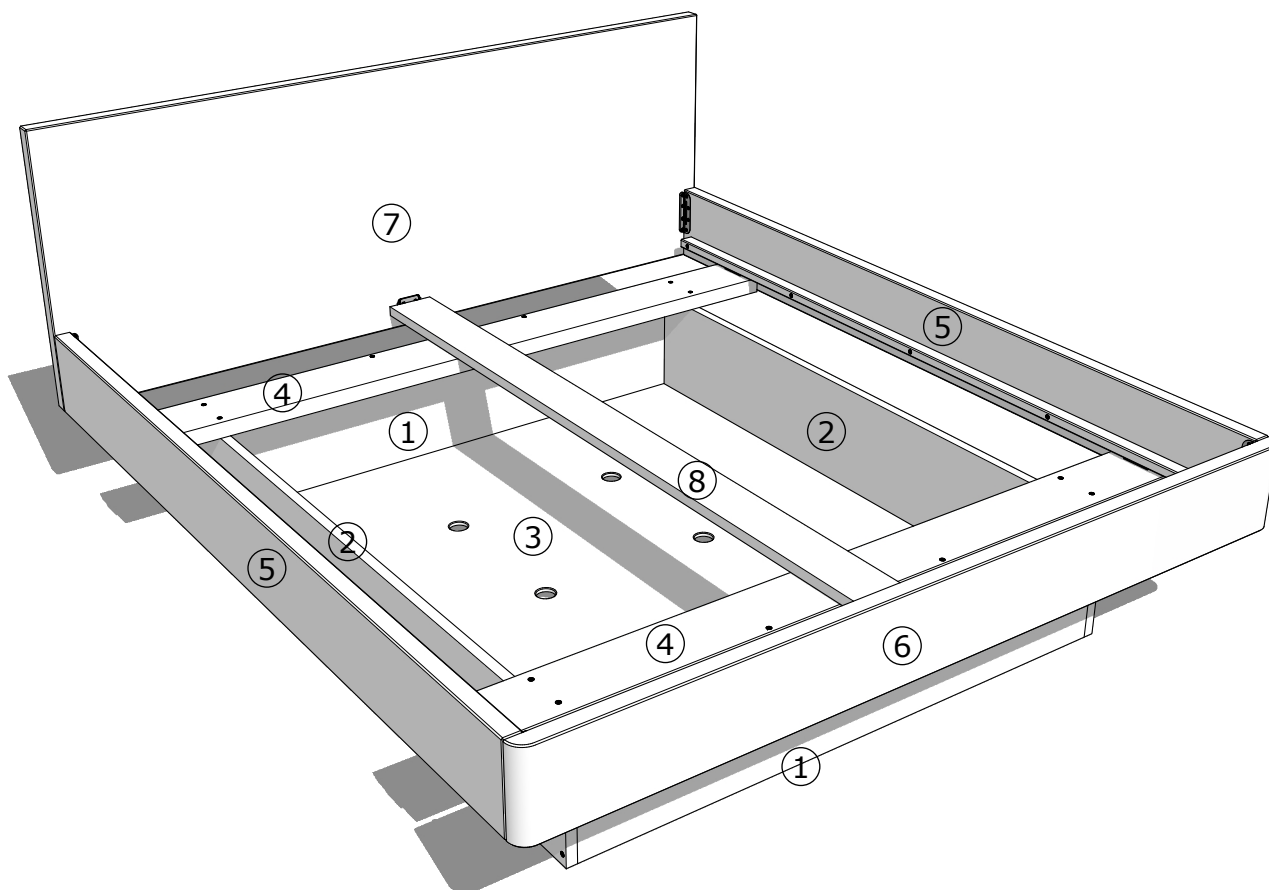

MONTÁŽNY NÁVOD  
MANŽELSKÁ POSTEĽ

**PEGAS**  
**EMILY**  
**ZEUS**  
**FENIX 1**  
**FENIX 2**

# MONTÁŽNÝ NÁVOD

<b>A</b>		<b>SKRUTKA DO DREVA 4,5 x 50 mm</b>	<b>8x</b>
<b>B</b>		<b>SKRUTKA DO DREVA 6,0 x 60 mm</b>	<b>12x</b>

# MONTÁŽNY NÁVOD

vnútorný rozmer postele:  
vonkajší rozmer postele:

2000 × 1800 mm  
2080 × 1880 mm

POZNÁMKY:

.....

.....

.....

.....