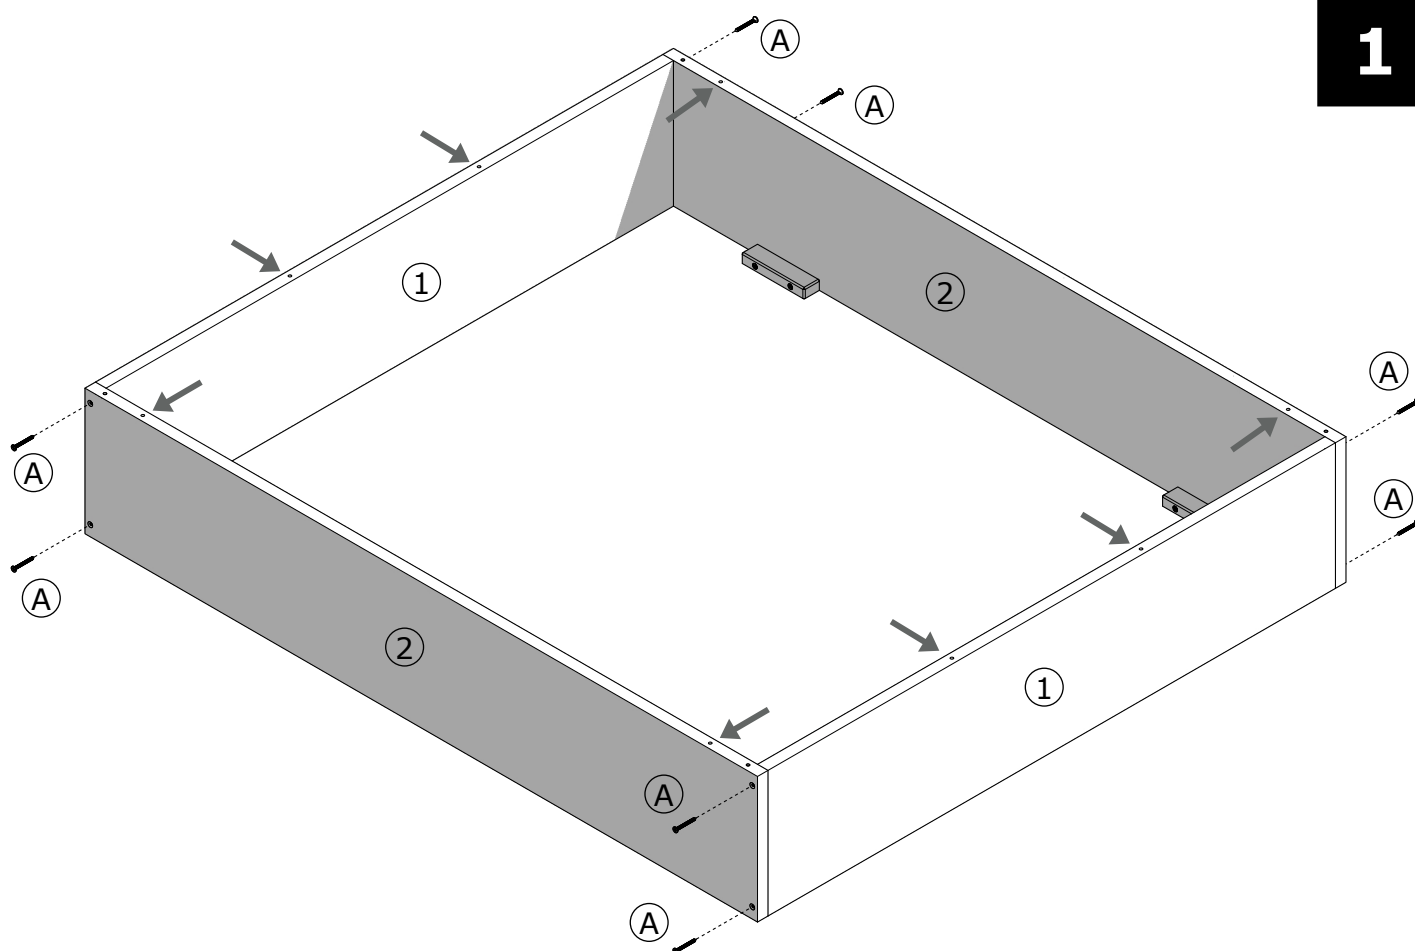

# MONTÁŽNÝ NÁVOD

<b>A</b>		<b>SKRUTKA DO DREVA 4,5 x 50 mm</b>	<b>8x</b>
<b>B</b>		<b>SKRUTKA DO DREVA 6,0 x 60 mm</b>	<b>12x</b>

# MONTÁŽNY NÁVOD

vnútorný rozmer postele:  
vonkajší rozmer postele:

2000 × 1800 mm  
2080 × 1880 mm

POZNÁMKY:

.....

.....

.....

.....