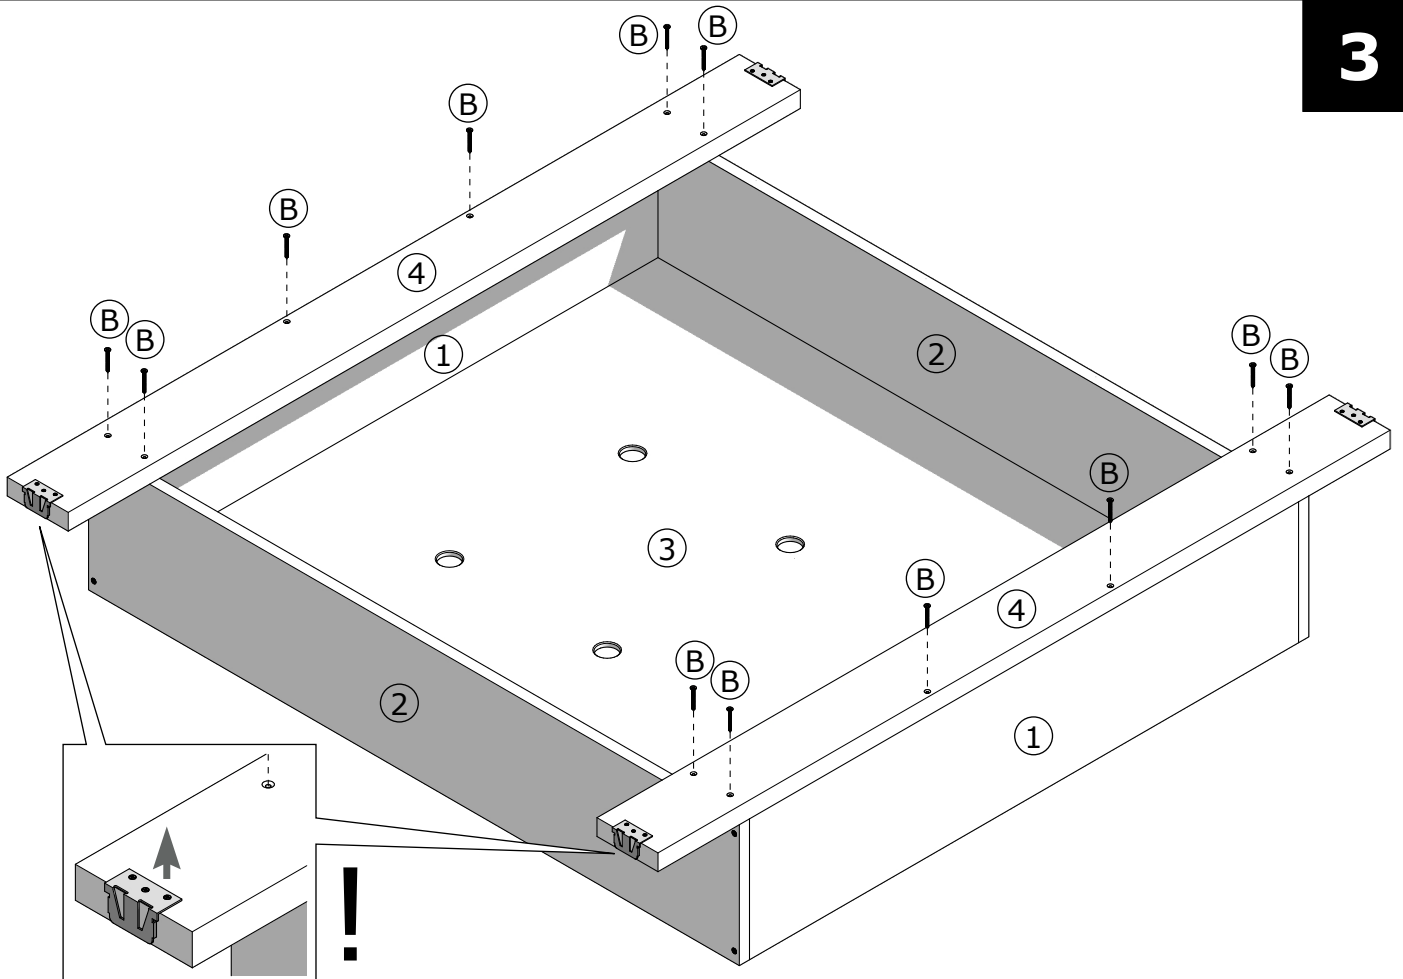

# MONTÁŽNÝ NÁVOD

<b>A</b>		<b>SKRUTKA DO DREVA 4,5 x 50 mm</b>	<b>8x</b>
<b>B</b>		<b>SKRUTKA DO DREVA 6,0 x 60 mm</b>	<b>12x</b>

# MONTÁŽNY NÁVOD

vnútorný rozmer postele:  
vonkajší rozmer postele:

2000 × 1800 mm  
2080 × 1880 mm

POZNÁMKY:

.....

.....

.....

.....