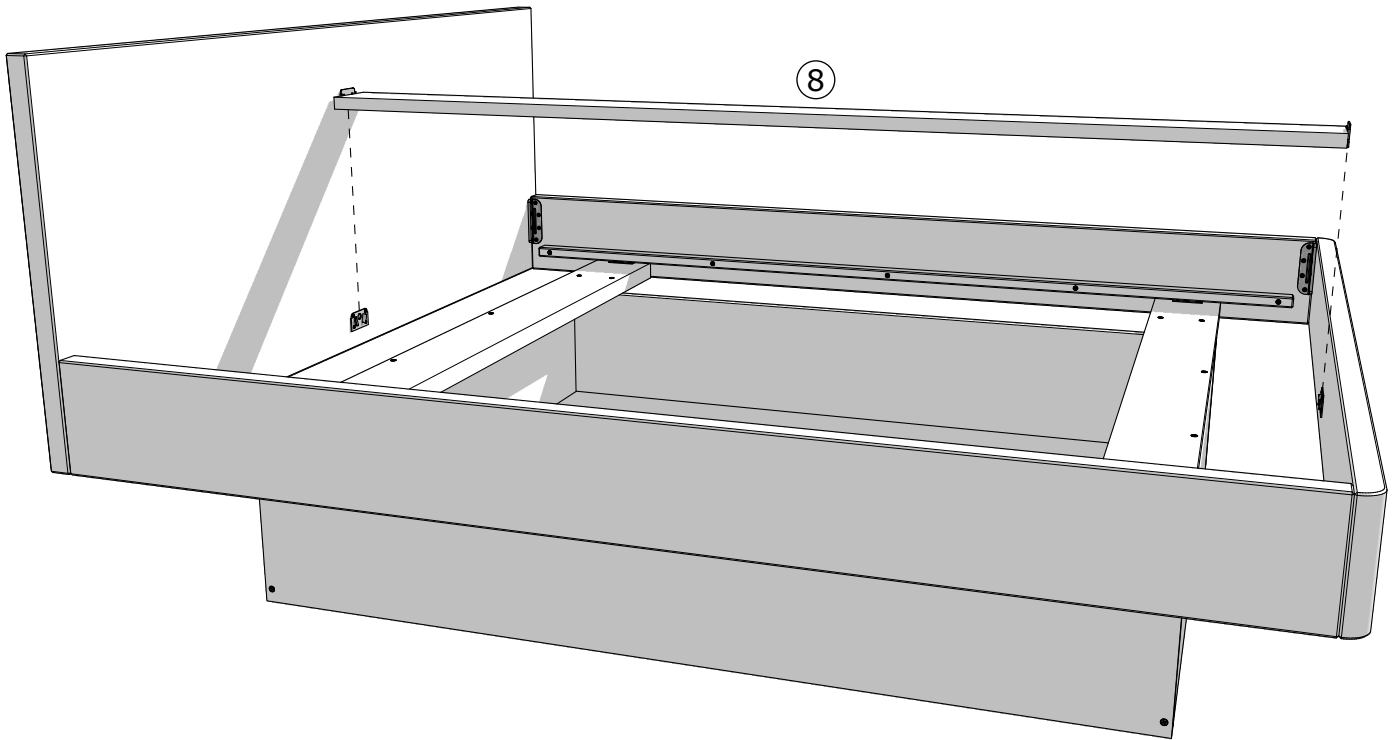

# MONTÁŽNY NÁVOD

vnútorný rozmer postele:  
vonkajší rozmer postele:

2000 × 1800 mm  
2080 × 1880 mm

POZNÁMKY:

.....

.....

.....

.....