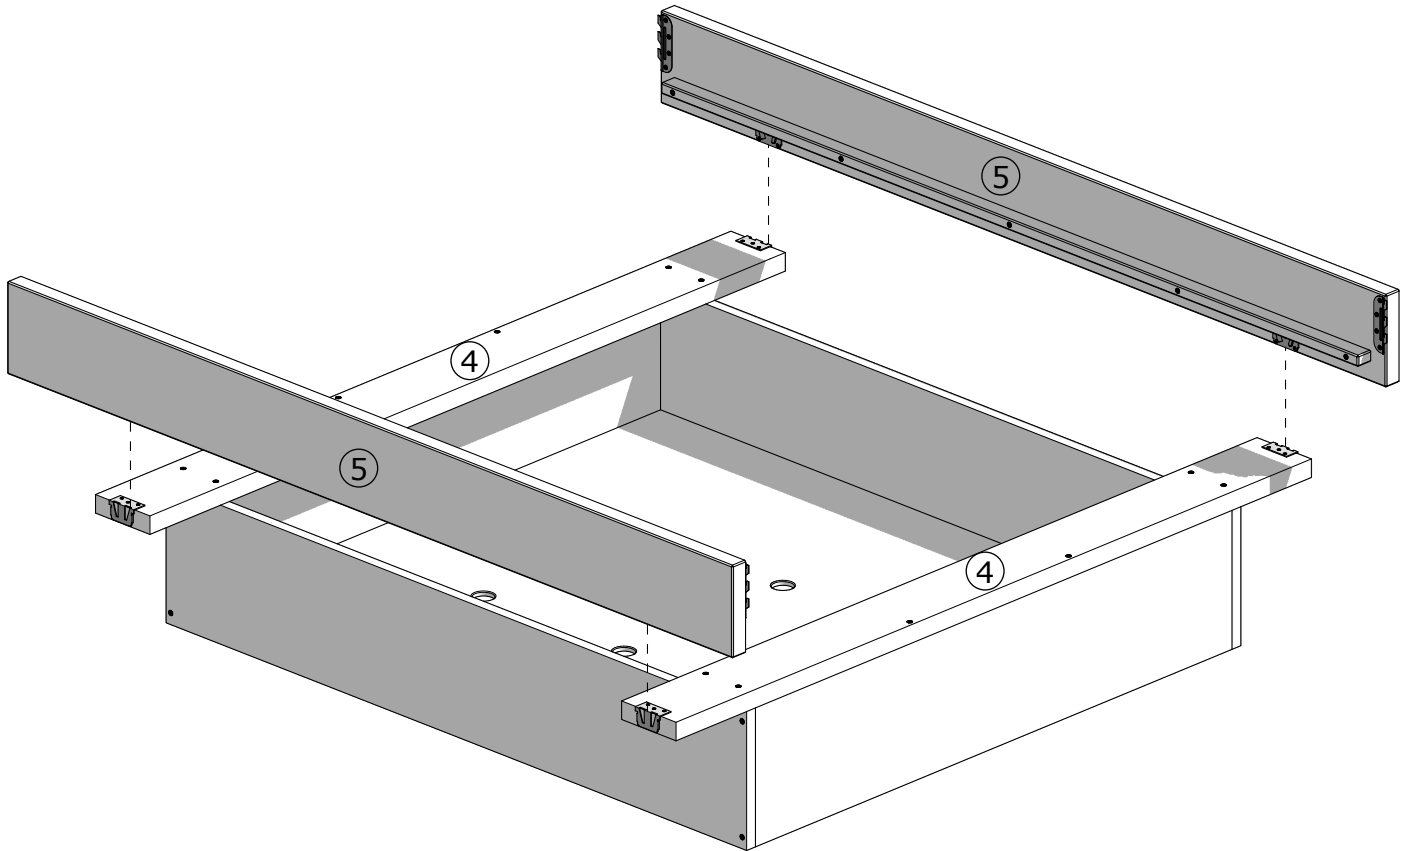

# MONTÁŽNY NÁVOD

vnútorný rozmer postele:  
vonkajší rozmer postele:

2000 × 1800 mm  
2080 × 1880 mm

POZNÁMKY:

.....

.....

.....

.....